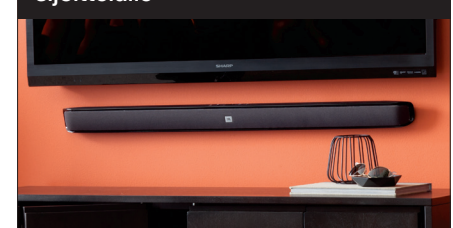

Taajuuskorjain seinä/taso-sijoittelulle

Voit sijoittaa Cinema SB 400:n hyllylle tai pöytätasolle, mutta halutessasi voit myös asentaa sen seinälle laitteen mukana toimitettavilla kiinnikkeillä. Kaksitilainen taajuuskorjain optimoi äänipalkin toiston molemmille sijoitteluille, joten voit sijoittaa kaiuttimen haluamaasi paikkaan tinkimättä äänenlaadusta.